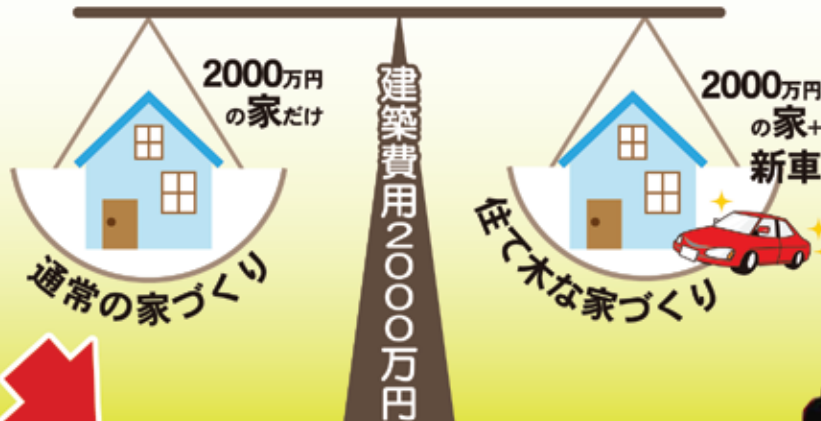

# す て き 住て木な

# マネーイベント ②

ちよっとのそいて  
みませんか？

9月27日 土 28日 日 午前10時～午後5時

平和堂 今津店 センターコート

銀行では教えないウラ側  
教えます！

あなたが支払う金額が同じなら…

詳しくは会場で！個別相談も承ります。