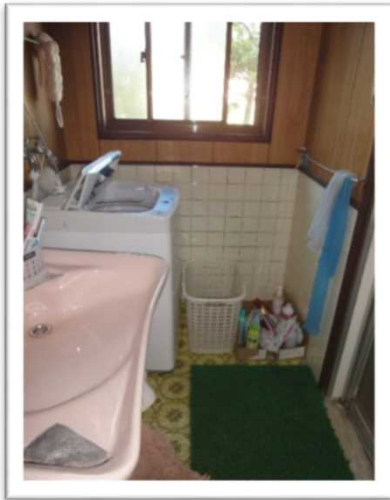

BEFOR

FTさま邸

AFTER

バスルーム

ユニットバスに

洗面所

無垢材
フローリングに
張替

階段クロス