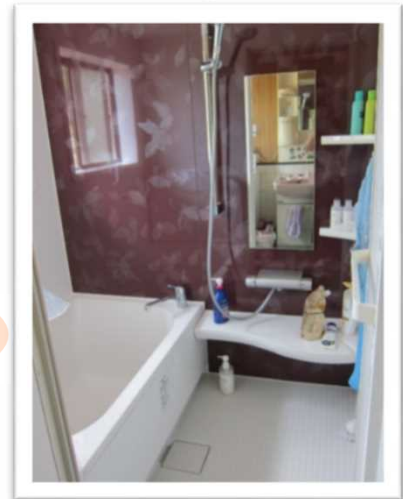

BEFOR

FTさま邸

AFTER

バスルーム

ユニットバスに

洗面所

無垢材
フローリングに
張替

階段クロス