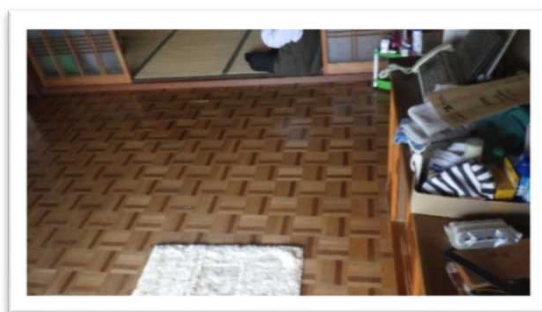

BEFOR

FTさま邸

AFTER

バスルーム

ユニットバスに

洗面所

無垢材
フローリングに
張替

階段クロス

玄関ホール

無垢材
フローリングに
張替